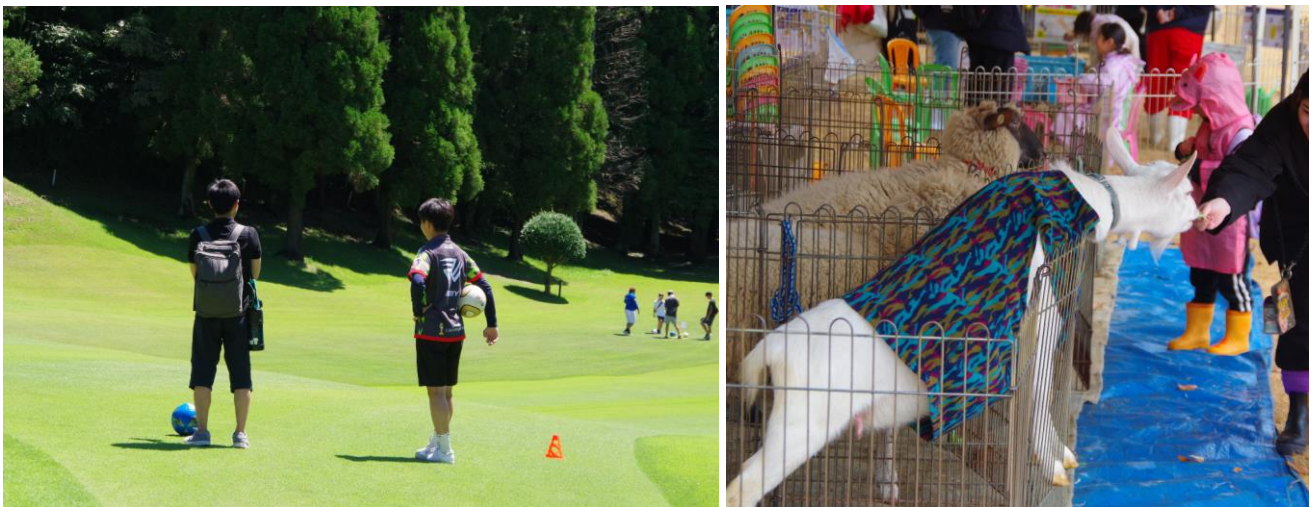

2025年3月25日

報道関係者各位

川崎国際生田緑地ゴルフ場

春のゴルフ場で遊ぼう！お笑いライブや楽しいイベントが盛りだくさん 「川国で遊ぼう 2025 春」4月2日開催

川崎国際生田緑地ゴルフ場（神奈川県川崎市、支配人：菊田 哲治）は、一般の方にゴルフ場を解放する「川国で遊ぼう 2025 春」を2025年4月2日（水）に開催することをお知らせいたします。

フットゴルフやふれあい動物園など楽しいイベントがもりだくさん

■移動プラネタリウムやふれあい動物園など様々なアクティビティなど楽しいイベント盛りだくさん

「川国で遊ぼう 2025 春」は、都心からのアクセスが良い多摩丘陵にある生田緑地の自然を生かした「川崎国際生田緑地ゴルフ場」を1日限定で一般開放するイベントです。様々な体験や体を動かすアクティビティ、古典芸能によるお笑いライブなどを無料でお楽しみいただけます。ドーム型の移動式プラネタリウムによる「春のかわこく星空さんぽ」や小学生を対象にした「なわとび教室」、ゴルフ場の地形を生かした芝滑りや、ポニーの乗馬やウサギやヒツジと触れ合える「ふれあい動物園」、丸太切り体験ができる「引きノコギリ体験」、ゴルフとサッカーを掛け合わせた「フットゴルフ」、本やアートがメインのマルシェ「住民本屋」などを実施致します。

また2025年4月13日（日）までの期間、ゴルフ場に隣接する生田緑地にて「全国都市緑化かわさきフェア」も開催しておりますので、普段ゴルフをされない方もこの機会にぜひ川崎国際生田緑地ゴルフ場へお越しください。

「川国で遊ぼう 2025 春」概要

【開催日】2025年4月2日（水）

【開催場所】川崎国際生田緑地ゴルフ場

【開催時間】9：00～16：00

【料金】無料

※天候・コースの状況により予告なくイベントの一部を変更する可能性があります。