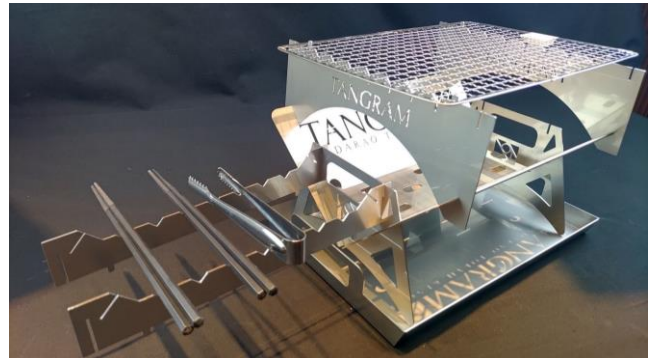

【商品概要】

商品名：タングラムコンパクト焚火台

サイズ：230 mm × 320 mm（およそ A4 サイズ）

価格：10,000 円（送料込・税込）

販売方法：タングラム内ショップまたは、EC サイト (<https://www.rakuten.co.jp/tangram/>)

使用イメージ：(左) 焚火台として使用、(右) BBQ として使用。

BBQ 仕様の写真：(左) 網の高さが低い状態、(右) 網の高さ高い&小物置き装着時の状態。