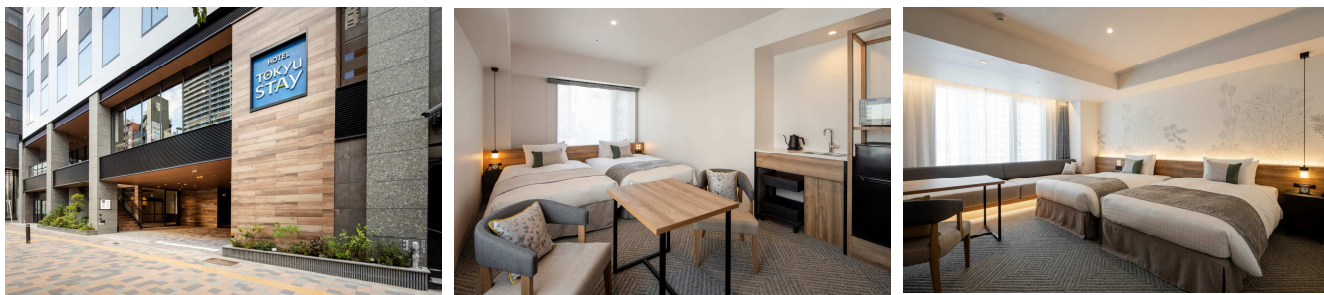

■ 東急ステイ概要

コンセプト～「自分らしく暮らすように滞在できる」ホテル～

「ビジネス」から「観光」、「転勤等の一時住まい」まで、海外からの旅行者も含め、『1泊でも中・長期滞在でも快適な空間』を提供することをコンセプトとして洗濯乾燥機・電子レンジ・空気清浄機・ミニキッチン（一部タイプ）などを客室内に設置したホテルです。

（公式HP：<https://www.tokyustay.co.jp/>）

店舗展開 ※2021年8月30日時点

店舗数：30店

客室数：4,904室（※東急ステイレジデンス除く）

◆東京

渋谷・品川エリア	東急ステイ青山プレミア
	東急ステイ渋谷
	東急ステイ渋谷 新南口
	東急ステイ目黒・祐天寺
	東急ステイ用賀
	東急ステイ蒲田
	東急ステイ五反田
	東急ステイ高輪（泉岳寺駅前）
銀座・日本橋エリア	東急ステイ銀座
	東急ステイ築地
	東急ステイ新橋
	東急ステイ日本橋
	東急ステイ門前仲町
	東急ステイ水道橋

池袋・新宿エリア	東急ステイ新宿
	東急ステイ新宿イーストサイド
	東急ステイ西新宿
	東急ステイ池袋
	東急ステイ四谷

◆全国

北海道エリア	東急ステイ札幌
	東急ステイ札幌大通
	東急ステイ函館朝市 灯の湯
近畿エリア	東急ステイ京都両替町通
	東急ステイ京都新京極通
	東急ステイ大阪本町
北陸エリア	東急ステイ金沢
東海エリア	東急ステイ飛騨高山 結の湯
九州エリア	東急ステイ博多
	東急ステイ福岡天神
沖縄エリア	東急ステイ沖縄那覇

■ 東急リゾーツ&ステイ株式会社

全国100を超える施設運営を手がける総合運営会社。

民間・行政問わず、運営受託、マネジメント契約、コンサルティング契約等の運営サポートを行う。