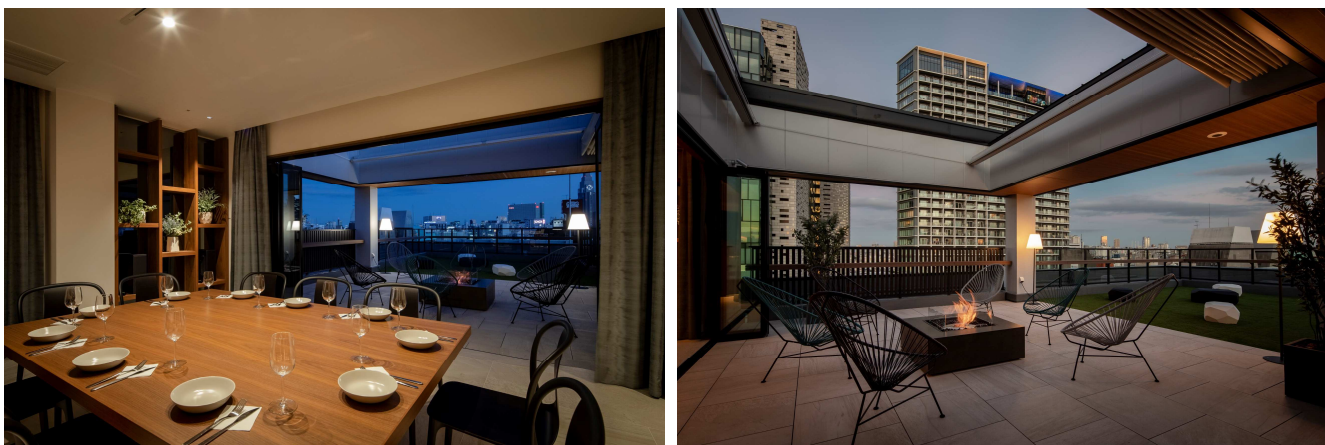

東急ステイは東京都内に18店舗、地方11店舗展開しており、「東急ステイ新宿イーストサイド」は全国30店舗目の店舗となります。徒歩圏内には、オフィス・商業の複合施設である新宿イーストサイドスクエアや国内最大級の繁華街である歌舞伎町、日本のコリアンタウンと呼ばれる新大久保エリア等があり、新宿駅へのアクセスも良く、ビジネスにも観光にも大変利用しやすい立地です。

■ 部屋での「体験・過ごし方」をご提案

東急ハンズと協業し、東急ステイの「滞在性と機能性」を表す3つの特徴である【1.洗濯乾燥機、2.ビジネスに適した空間、3.電子レンジ】に基づいたテーマを設定したコンセプトルームをご用意致しました。コンセプトルームは3室限定でのご提供となり、それぞれテーマに関連させた備品を設置することによってストーリー性を持たせ、滞在中の過ごし方をご提案する事を目的とした部屋としております。店舗では使い心地を実感しづらい商品を、客室内で体験する事が出来る環境をご提供すると共に、気に入った商品はオンラインショップ『ハンズネット』を通じ、その場で購入が可能な仕組みを構築しております。このコンセプトルームを皮切りに、通常タイプのお部屋においても同様の過ごし方を波及する事を目指し、一部の備品においては、フロントでの販売やレンタルも計画しております。

■ 最上階をイベントスペースとして利用できる「ガーデンスイート」

新宿を一望できる最上階は、テラス部分も含めて約 140 m²程の開放的な空間となります。使用できる空間にはシステムキッチン付きのダイニングスペースや、スポーツ観戦・映画鑑賞に適した大画面 TV、BBQ イベントの際はスターフェスティバル株式会社と提携し BBQ 用の食材やお弁当等の提供も可能としております。また、予約が無い時間はホテル宿泊者に共用スペースとしてテラスを開放し、新宿の街の眺望をお楽しみ頂ける空間となっております。