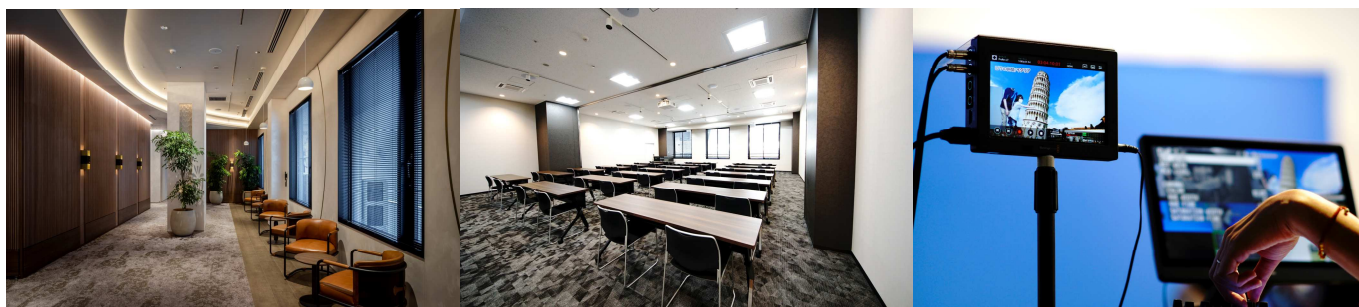

東急ステイは東京都内に18店舗、地方11店舗展開しており、「東急ステイ新宿イーストサイド」は全国30店舗目の店舗となります。徒歩圏内には、オフィス・商業の複合施設である新宿イーストサイドスクエアや国内最大級の繁華街である歌舞伎町、日本のコリアンタウンと呼ばれる新大久保エリア等があり、新宿駅へのアクセスも良く、ビジネスにも観光にも大変利用しやすい立地です。

■ 部屋での「体験・過ごし方」をご提案

東急ハンズと協業し、東急ステイの「滞在性と機能性」を表す3つの特徴である【1.洗濯乾燥機、2.ビジネスに適した空間、3.電子レンジ】に基づいたテーマを設定したコンセプトルームをご用意致しました。コンセプトルームは3室限定でのご提供となり、それぞれテーマに関連させた備品を設置することによってストーリー性を持たせ、滞在中の過ごし方をご提案する事を目的とした部屋としております。店舗では使い心地を実感しづらい商品を、客室内で体験する事が出来る環境をご提供すると共に、気に入った商品はオンラインショップ『ハンズネット』を通じ、その場で購入が可能な仕組みを構築しております。このコンセプトルームを皮切りに、通常タイプのお部屋においても同様の過ごし方を波及する事を目指し、一部の備品においては、フロントでの販売やレンタルも計画しております。

■ 最新設備の貸し会議室「AP 東新宿」を併設

ホテルと貸し会議室が同施設にある事により、従前の客室と貸し会議室それぞれの用途に限定しない新たな使い方をご提案致します。コロナ禍に端を発した社会情勢の変化も相俟って、会議室の使用方法はリアルからの運営からオンラインを交えたハイブリット型の会議室運営が求められています。「AP 東新宿」では、これらの要望にお応えするためウェビナー「インターネット上で配信するセミナー」も可能な設備を整えます。大小さまざまな会場全9部屋、研修だけではなく展示会、オンラインセミナー等、用途に応じ経験豊富なコーディネーターが最適なレイアウトや効果的な映像・音響機器、必要な備品などきめ細やかにご提案・ご提供いたします。