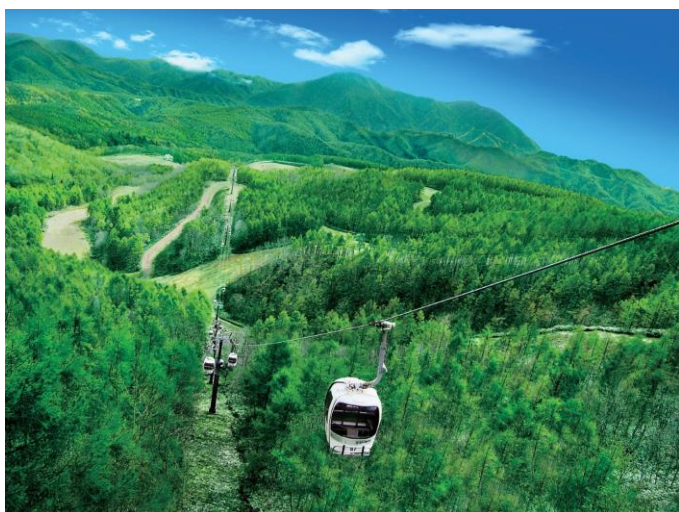

また、県内には2社のロープウェイが運行しており、搬器の形や仕組みも異なるため、消防署は普段訓練できない搬器を実際に利用した訓練を行うことができます。

日時：2021年7月20日（火）9:30～12:00

場所：グランデコリゾート（ロープウェイ山麓駅）

取材対応可能時間：9:00～12:00

## ■ 裏磐梯の大自然を一望できる「裏磐梯ロープウェイ」

グランデコリゾートでは、2021年7月31日～11月3日(一部定休日有)の間、裏磐梯ロープウェイを運行しています。磐梯朝日国立公園内に位置しており、日本百名山の磐梯山・猪苗代湖を一望でき、登山やトレッキング、観光として多くのお客様にご利用いただいております。山頂駅付近には、野生のヤナギラン群生地や、旅する蝶アサギマダラの美しい姿、散策の疲れを癒す足湯やレストランがあります。レストラン自慢の標高1,390mで食べる「天空のピザ」を含め、ご用意しているすべてのメニューは屋外でも食べられるよう「ポータグルメ」として提供しています。