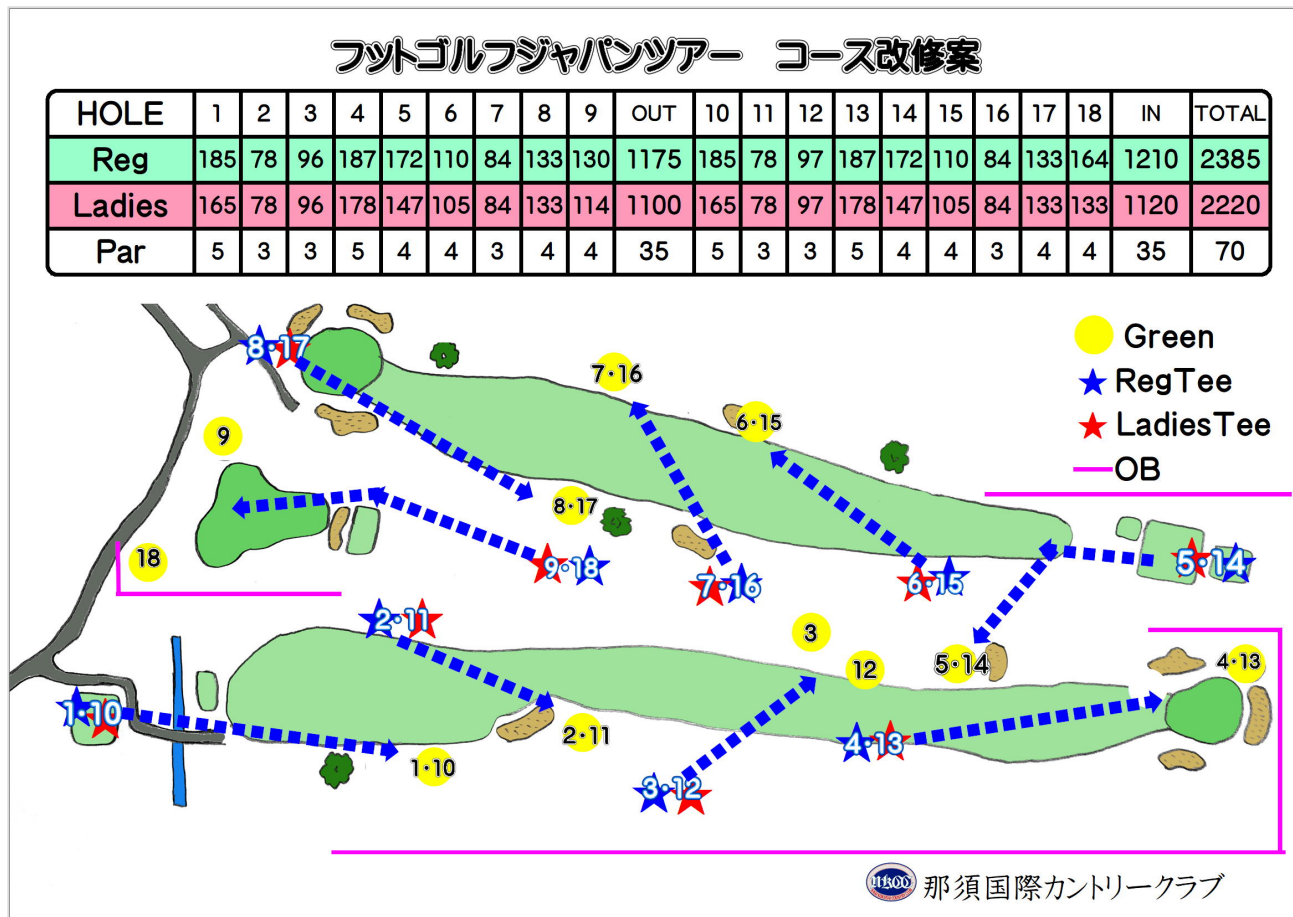

■ 開催コースガイド（那須国際 CC・トライフィールドフットゴルフ常設コース）

2021年3月中にコースレイアウトをリニューアル致します。ジャパンツアーだけでなく、一般（通常予約）のお客様にもご利用いただける設計となります。