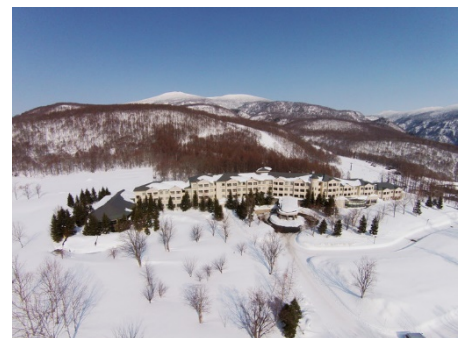

## 3 密回避で家族だけで安心して楽しめる 雪上のプライベートツアーを販売開始

～1/16(土)～3/14(日)まで1日1組限定(最大4名)の少人数ツアー～

裏磐梯グランデコ東急ホテル（福島県耶麻郡北塩原村、統括総支配人：中島英雄）は、ホテルを発着とする1日1組限定の「スノーシュープライベート体験ツアー」と「スターライトスノーシューツアー」を2021年1月16日(土)～3月14日(日)まで販売することをお知らせいたします。

磐梯朝日国立公園内にある裏磐梯グランデコ東急ホテルでは四季を通して、日常では味わう事のできない体験や、伝統を大切に  
した商品展開を今後もおこなって参ります。

## ■ ツアープラン 概要

- 料金： スノーシュープライベート体験ツアー・スターライトスノーシューツアー  
各1回1組 22,000円（消費税・レンタル料・ガイド料込・最大4名まで）  
※レンタルはスノーシューのみでウェアは含まれません。
- 所用時間： 90分～120分
- 開催期間： スノーシュープライベート体験ツアー 2021年1月16日（土）～3月14日（日）までの毎日実施  
スターライトスノーシューツアー 2021年1月16日（土）～3月13日（土）までの休前日のみ実施
- 集合時間と場所： スノーシュープライベート体験ツアー 9：00 または 13：00 館内レンタルコーナー  
スターライトスノーシューツアー 19：00 館内レンタルコーナー
- 注意事項： 対象小学4年生から
- ご予約： 裏磐梯グランデコ東急ホテル TEL：0241-32-3200 もしくは当日フロントへお申し付けください。
- 【宿泊とセットになったプランはこちら】 <https://www.jhps.net/hotel/grandeco/uw/uwp3100/uww3101.do?yadNo=313486&planCd=L1990780>

## 裏磐梯グランデコ東急ホテル

標高1,040mの磐梯朝日国立公園内にあり裏磐梯エリアで最も星空に近いホテル。  
ヨーロッパスタイルの外観が特徴でナチュラルな色調でまとめられた客室はシンプルで温かみを感じる空間です。またゲレンデにも隣接し、館内はレンタルショップや売店、天然温泉の大浴場・露天風呂（単純温泉）、サウナ、屋内・屋外プールなども完備。ディナーにはフレンチ、和食、鉄板焼きのレストランがあり、さまざまなメニューを楽しむことができます。