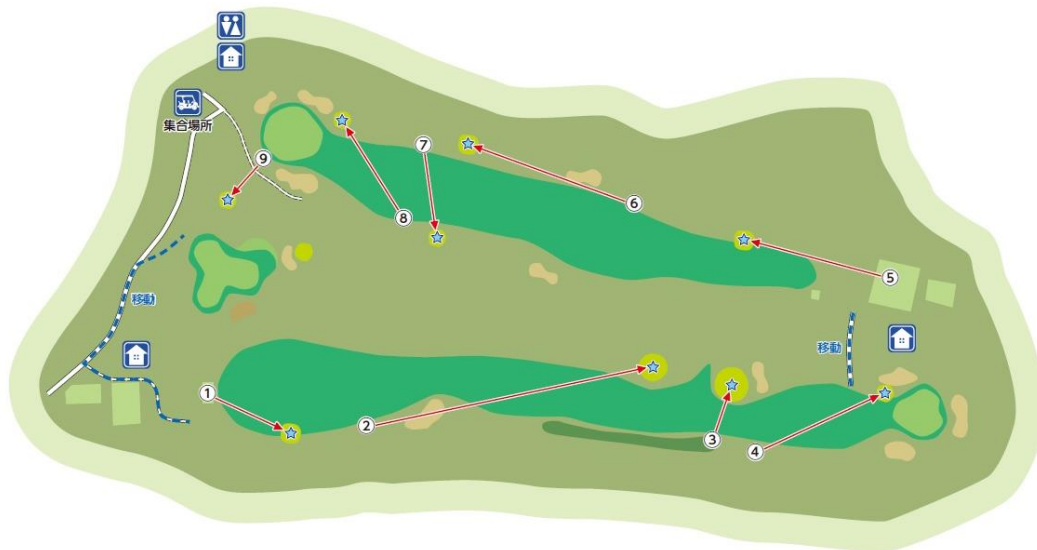

当社では、ゴルフ場の新しい利用の形、地域貢献や新しい余暇の創造などを模索する中、2021年に日本初のフットゴルフワールドカップが開催されることに加え、フットゴルフは世界中で急速に普及と発展が進んでおり、その可能性を鑑みて国内では15か所目、栃木県では3か所目となるコースを那須国際CCにオープンいたしました。

那須高原の自然豊かな環境にある那須国際CCには、国内でも珍しいゴルフの本コースを改良した実践型総合ゴルフ練習施設「TRY FIELD(トライフィールド)」があり、その恵まれた環境を活かし、ゴルフプレーヤーに気をつかわず朝からプレーすることができるコースとなっております。

また、プレー方法も午前午後の2部制となっており、それぞれ最大3.5時間でのまわりたい放題となっております。併設の宿泊施設（ロッジ）利用も可能です。

■ コース情報

那須国際カントリークラブ

那須国際 CC トライフィールドを使用した 2 コース 9H 設定 全長 684Yards Par33

Hole	1	2	3	4	5	6	7	8	9	Total
Par	3	5	3	4	4	4	3	4	3	33
Yards	62	184 (L:122)	31	90	107 (L:89)	76	32	68	34	684

※2 番、5 番のみレディースティーあり

■ 予約、利用注意事項

【予約方法】

ゴルフ場へ直接ご連絡、または予約サイトより

予約担当 TEL：0287-76-2800

予約サイト URL：https://yoyaku.tokyu-golf-resort.com/rsv_sys/tgr/nasu/mcalendar/index/

【利用時間】

< 午前の部 > 08:30～12:00 < 午後の部 > 12:30～16:00

■ 「フットゴルフ」とは

フットゴルフは、サッカー(フットボール)とゴルフ、この異なるスポーツを融合した新スポーツです。サッカーボールの5号球を使い、ゴルフコースをラウンド。「サッカーボールを蹴ってゴルフをする」という、新世代のスポーツです。

欧米を中心に既に40カ国以上で楽しまれており、急速に普及している現在最も注目されている新スポーツとなっています。2018年ワールドカップモロッコ大会では、33カ国合計約500名が出場して行われました。先進国のアメリカでは、既に600コース近くでプレーでき、イギリスでもその数は200を越えており、日本