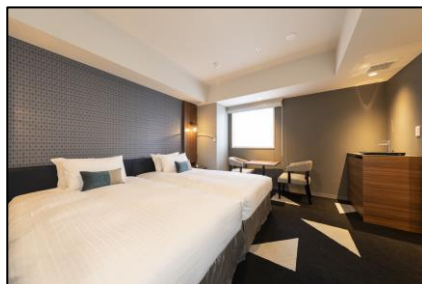

■「1か月連泊プラン」概要

”Go To Travel キャンペーン”を活用し、さらにオトクにステイ

東急リゾート&ステイ株式会社は、Go To トラベル事業への参加事業者の承認を受けており、東急ステイ札幌大通店、東急ステイ京都両替町通店では、月額利用料から35%の割引が適用されます。

東急ステイ対象店舗と月額利用料

(消費税抜・宿泊税込)

店舗名	対象客室	主な客室設備	Go To Travel 適用後月額利用料	通常月額利用料
東急ステイ 札幌大通	レジデンシャルツイン(禁煙)	洗濯乾燥機 電子レンジ ミニキッチン	102,700 円	158,000 円
東急ステイ 京都両替町通	レジデンシャルダブル(禁煙)	洗濯乾燥機 電子レンジ ミニキッチン	63,700 円	98,000 円
	デラックスツイン(禁煙)	洗濯乾燥機 電子レンジ ミニキッチン	89,700 円	138,000 円
東急ステイ 銀座	モデレート(禁煙)	洗濯乾燥機 電子レンジ	—	158,000 円
	スーパーリアダブル(禁煙)	洗濯乾燥機 電子レンジ	—	178,000 円

※「東急ステイ四谷」、「東急ステイ青山プレミア」他、順次実施店舗を拡大予定。

※別途退去時清掃費用 2,500 円（消費税抜）を頂戴いたします。

【予約方法】

ご予約は、「goodroom ホテルステイ」公式 WEB サイトにて受け付けております。

<https://www.goodrooms.jp/hotelstay/>

※予約サイトご利用には、別途会員登録事務手数料等が発生いたします。

※予約状況によりご利用いただけない場合がございます。予めご了承ください。

東急ステイ札幌大通
(レジデンシャルツイン 23 m²)