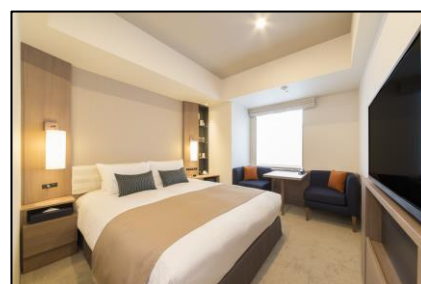

東急ステイ銀座
(スーパーリアダブル 18 m²)