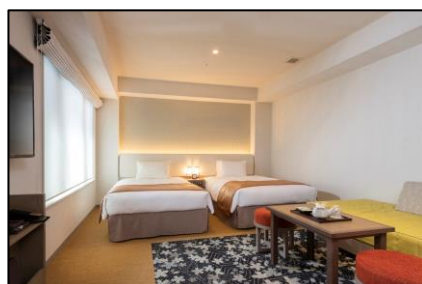

東急ステイ京都両替町通
(デラックスツイン 32 m²)