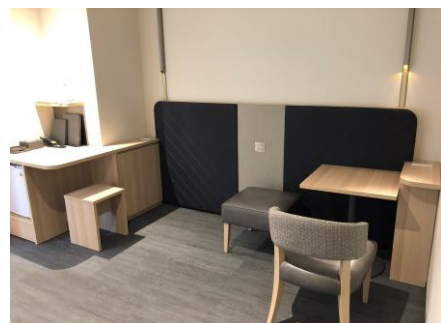

##### 〈プラン概要〉

■商品名：【テレワーク・ベッド無し広々お部屋プラン】9時～21時

■期間：2020年7月13日（月）～

■料金：1名利用時 4,000円～（税金・サービス料別）

■公式HP：<https://www.tokyustay.co.jp/hotel/OH/>

地図

部屋の写真

〈本件に関するお問い合わせ先〉