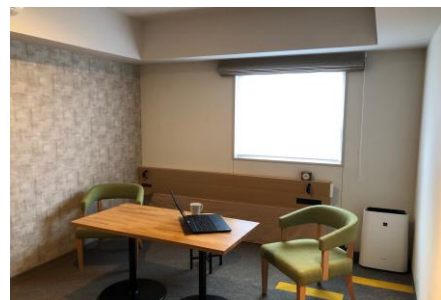

##### 〈プラン概要〉

■商品名：【テレワーク・ベッド無し広々お部屋プラン】9時～19時

■期間：2020年7月17日（金）～

■料金：1名利用時 3,500円～（税金・サービス料別）

■公式HP：<https://www.tokyustay.co.jp/hotel/SPO/>

地図

部屋の写真